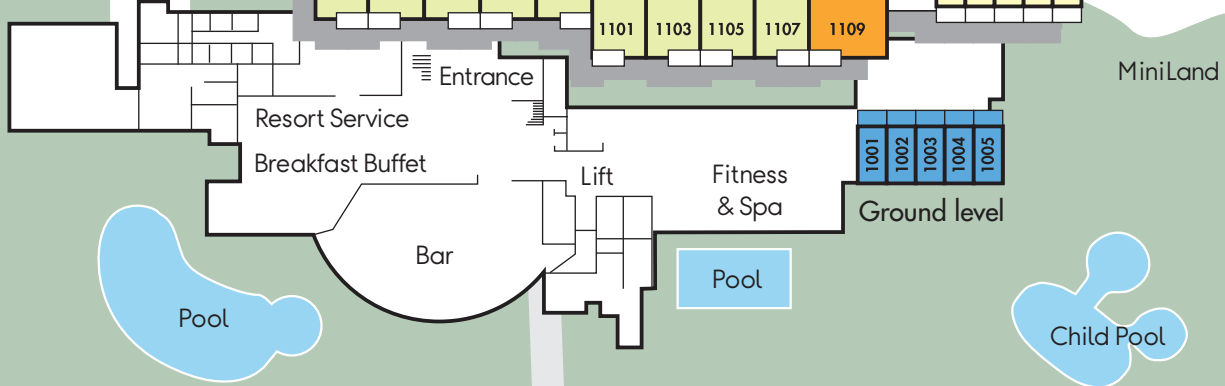

# Sunwing Alcudia Beach, Nuevas Palmeras

## Langtidsferie

- 30  1-roms leilighet SMALL FAMILY balkong mot omgivelsene (A12)
- 30  1-roms leilighet SMALL FAMILY balkong med havutsikt (A12SEA)
- 5  1-roms leilighet SMALL FAMILY terrasse mot hav, begrenset utsikt (A12TFS)
- 6  2-roms leilighet FAMILY, mindre, med balkong mot omgivelsene (A22SMA)
- 42  2-roms leilighet FAMILY, balkong mot omgivelsene (A22)
- 27  2-roms leilighet FAMILY, balkong med havutsikt (A22SEA)
- 27  2-roms leilighet ROYAL FAMILY, balkong med havutsikt (A22RSE)
- 6  3-roms leilighet BIG FAMILY, balkong mot omgivelsene (A34)
- 3  3-roms leilighet BIG FAMILY, balkong med havutsikt (A34SEA)
- 3  3-roms leilighet ROYAL FAMILY SUITE, balkong med havutsikt (A34RSE)

Beach/Sea

Princesa →